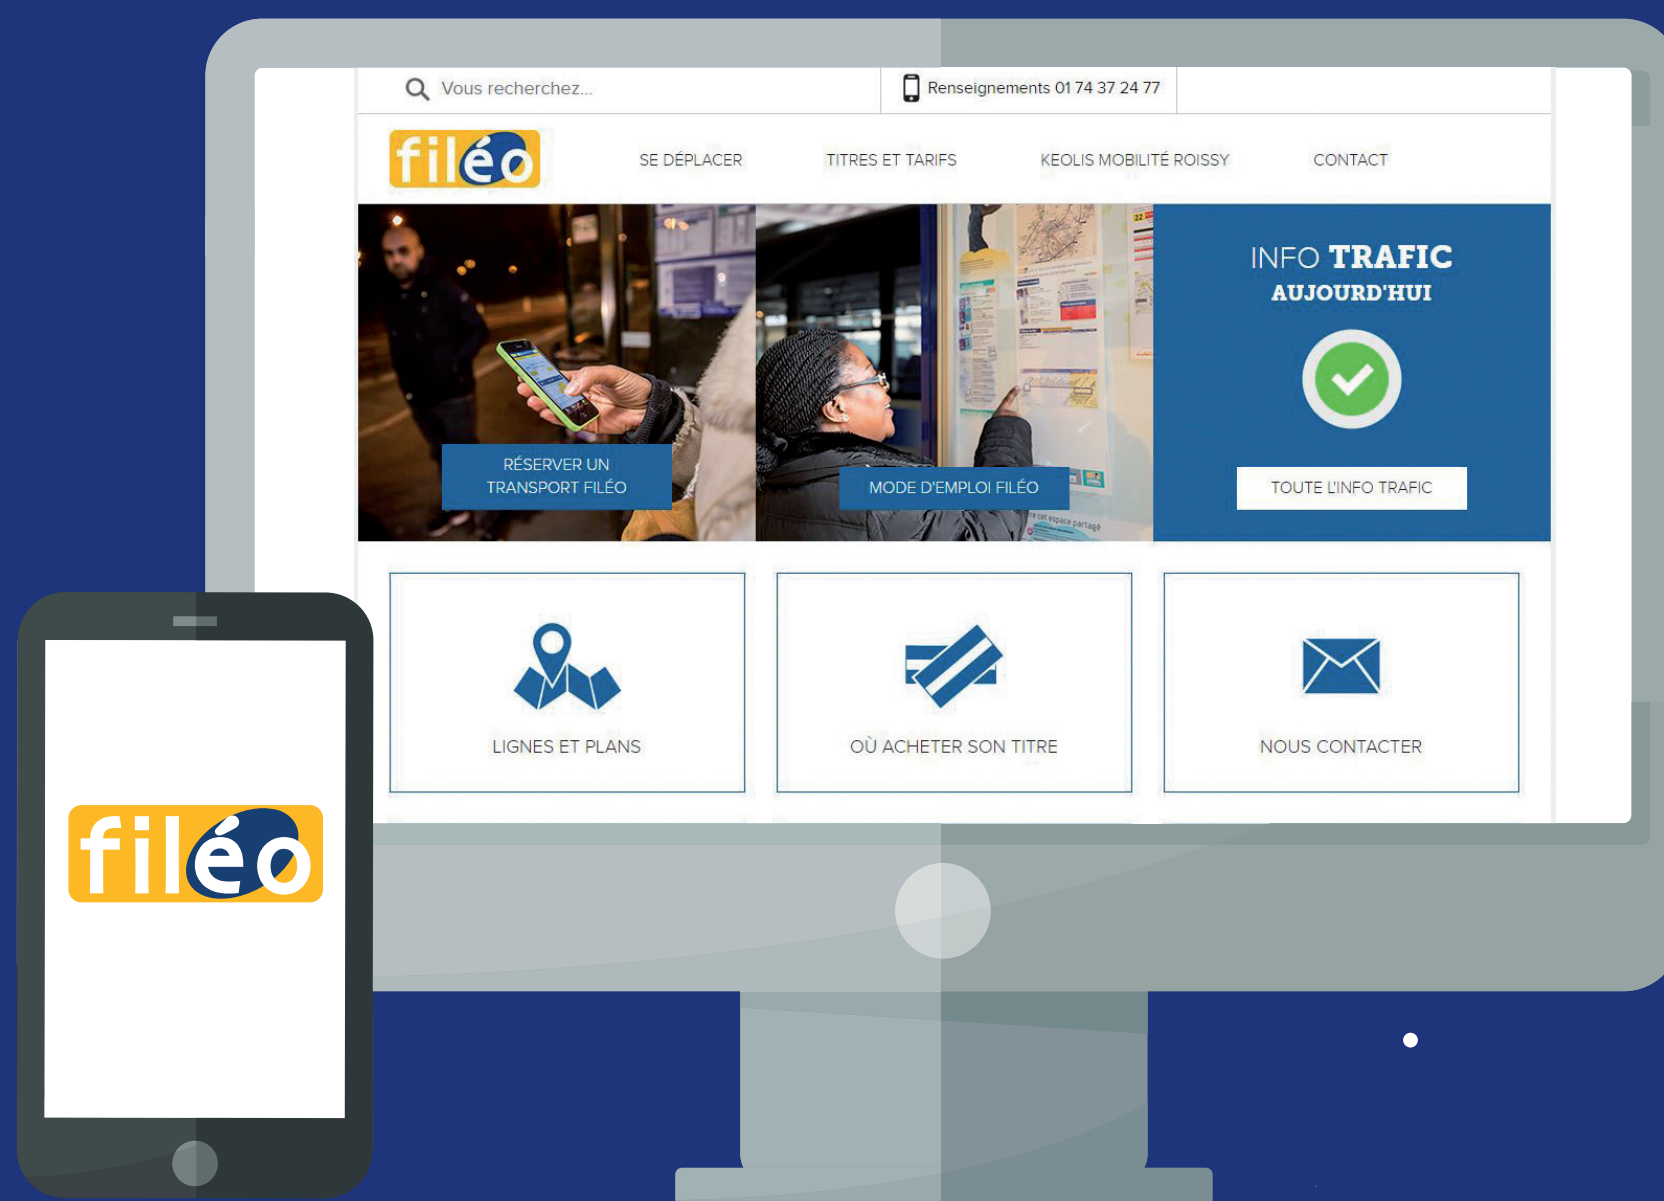

Filéo

NOUVEAU SITE INTERNET
& NOUVELLE APPLI FILÉO

Filéo innove

pour vous simplifier
la vie !

PLUS RASSURANT

L'avancée de votre bus et votre temps de trajet
sur l'appli Filéo !

île de France
mobilités

GROUPES ADP

val
d'oise
le département

SEINE & MARNE
LE DÉPARTEMENT

KEOLIS
MOBILITÉ ROISSY