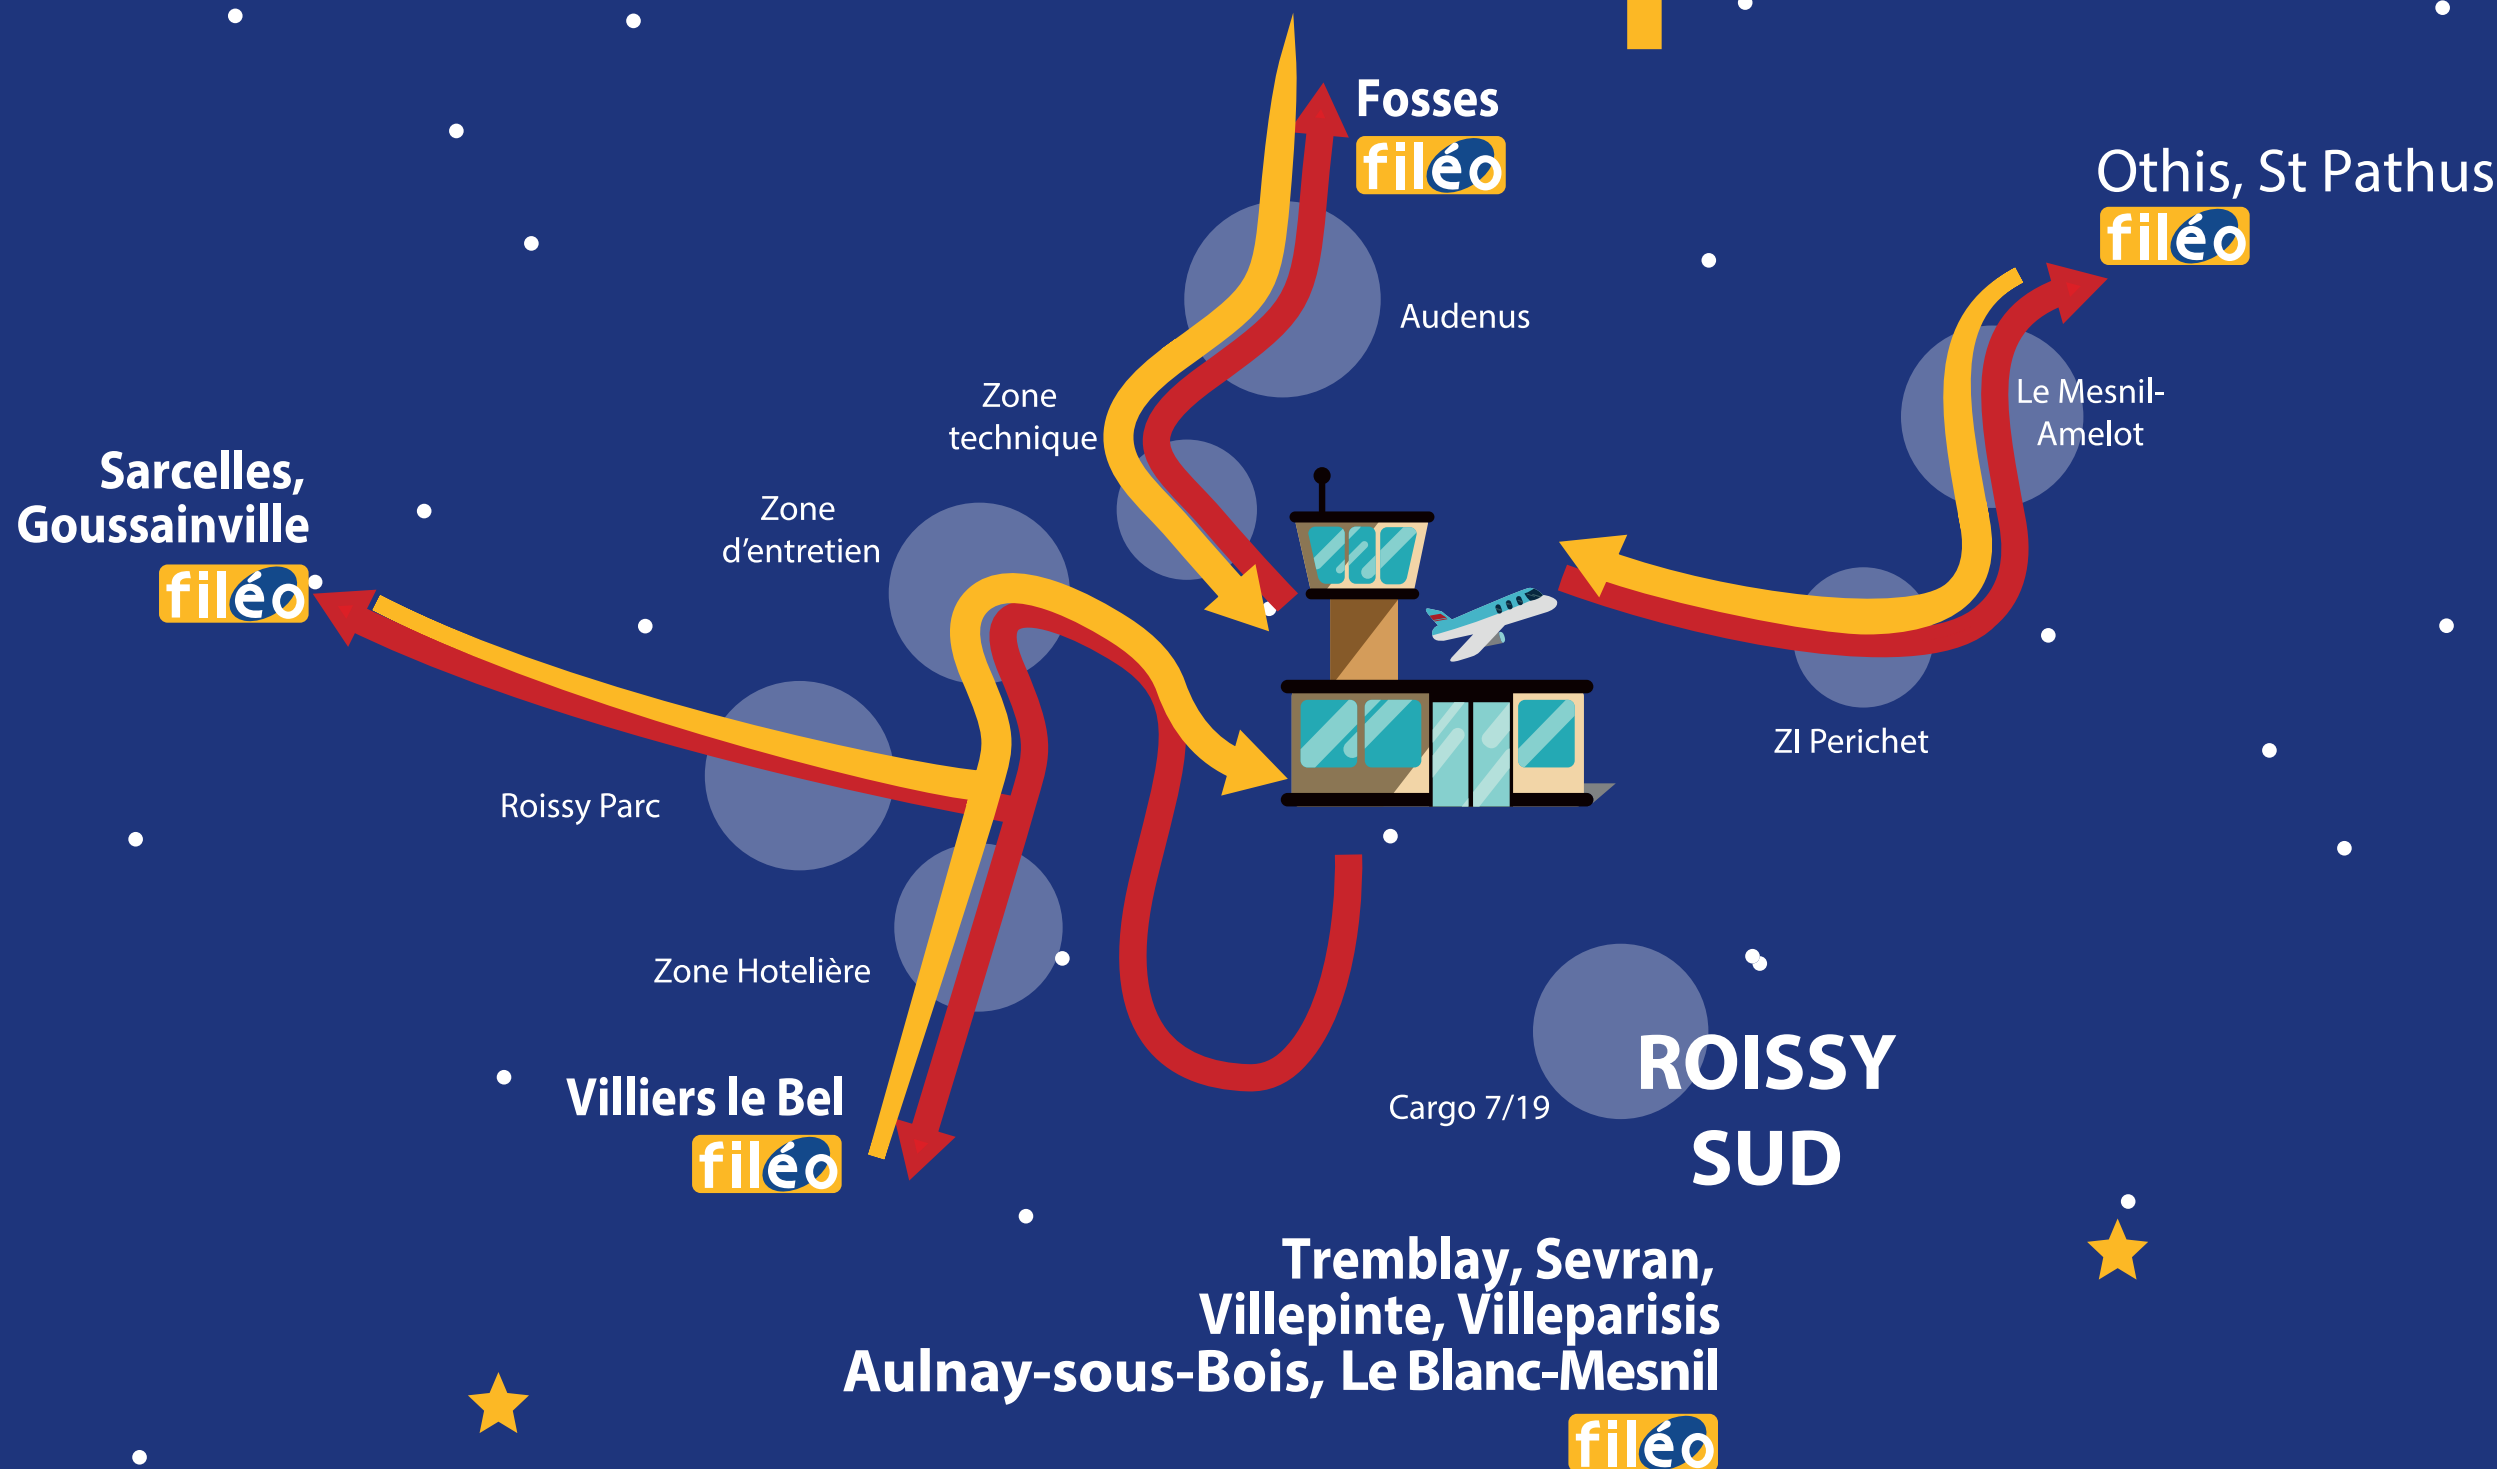

Filéo

Toutes les zones d'emplois

accessibles en un clin d'oeil sur Paris-CDG

HUB DE CORRESPONDANCES A ROISSYPOLE

Vous avez la garantie de ne pas attendre votre correspondance plus de 5 min entre 2 lignes Filéo de 22h30 à 5h30.