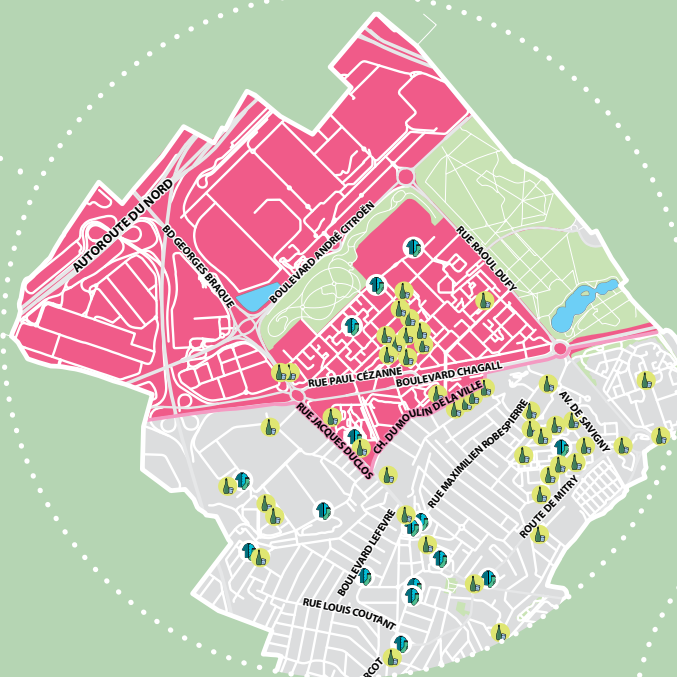

De juillet à décembre 2018

AULNAY-SOUS-BOIS
zone rose

Déchèterie d'Aulnay-sous-bois

Zone industrielle des Mardelles
Rue Henri-Becquerel
01 48 68 55 74

Jusqu'au 31 octobre :
du lundi au vendredi :
14h-19h, samedi : 10h-19h,
dimanche : 9h-13h
Du 1^{er} novembre au 31 mars :
du lundi au vendredi :
13h-18h, samedi : 10h-18h,
dimanche : 9h-13h

Conteneurs à verre

Conteneurs à vêtements

AULNAY-SOUS-BOIS

zone rose

Collecte des **ordures ménagères**
le lundi et le jeudi

Collecte des **emballages, journaux & magazines**
le mercredi

Collecte des **emballages en verre**
les lundis des semaines impaires

Collecte des **encombrants**
le jour est défini en fonction des zones
(2m³ maximum par mois)

Pour toutes les collectes, la sortie des bacs, encombrants et sacs doit se faire la veille au soir.

CALENDRIER 2018