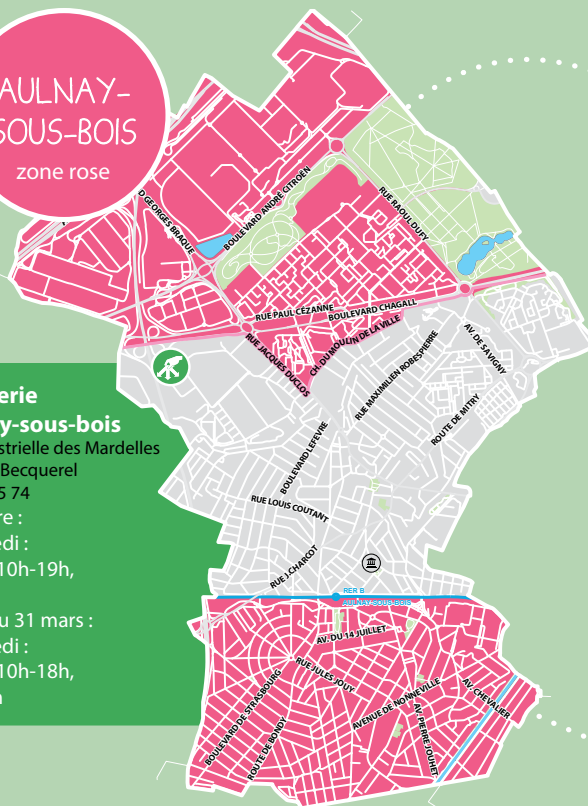

De juillet à décembre 2018

AULNAY-SOUS-BOIS
zone rose

Déchèterie d'Aulnay-sous-bois

Zone industrielle des Mardelles
Rue Henri-Becquerel
01 48 68 55 74

Jusqu'au 31 octobre :
du lundi au vendredi :
14h-19h, samedi : 10h-19h,
dimanche : 9h-13h
Du 1^{er} novembre au 31 mars :
du lundi au vendredi :
13h-18h, samedi : 10h-18h,
dimanche : 9h-13h