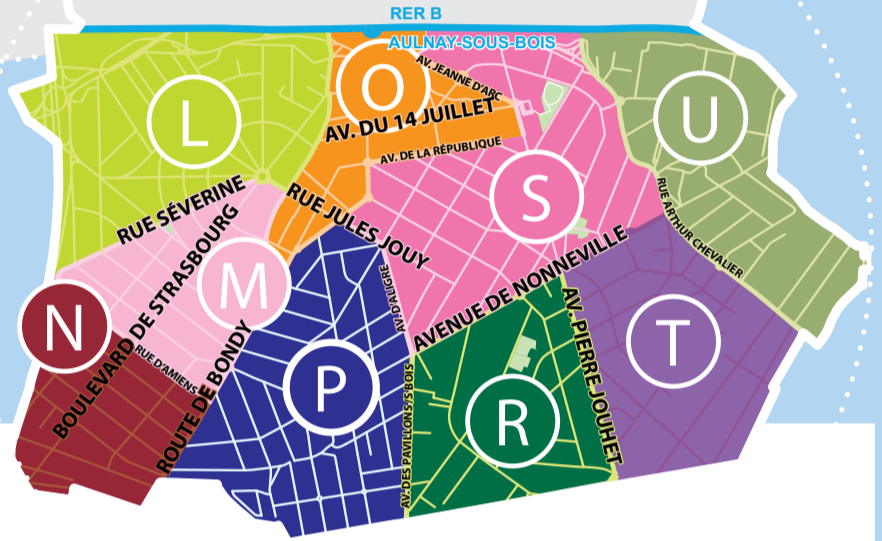

De juillet à décembre 2018

AULNAY-SOUS-BOIS
zone rose

Déchèterie d'Aulnay-sous-bois

Zone industrielle des Mardelles
Rue Henri-Becquerel
01 48 68 55 74

Jusqu'au 31 octobre :
du lundi au vendredi :
14h-19h, samedi : 10h-19h,
dimanche : 9h-13h
Du 1^{er} novembre au 31 mars :
du lundi au vendredi :
13h-18h, samedi : 10h-18h,
dimanche : 9h-13h

Conteneurs à verre

Conteneurs à vêtements

AULNAY-SOUS-BOIS

zone rose

Collecte des **ordures ménagères**
le lundi et le jeudi

Collecte des **emballages, journaux & magazines**
le mercredi

Collecte des **emballages en verre**
les lundis des semaines impaires

Collecte des **encombrants**
le jour est défini en fonction des zones
(2m³ maximum par mois)

Pour toutes les collectes, la sortie des bacs, encombrants et sacs doit se faire la veille au soir.

CALENDRIER 2018