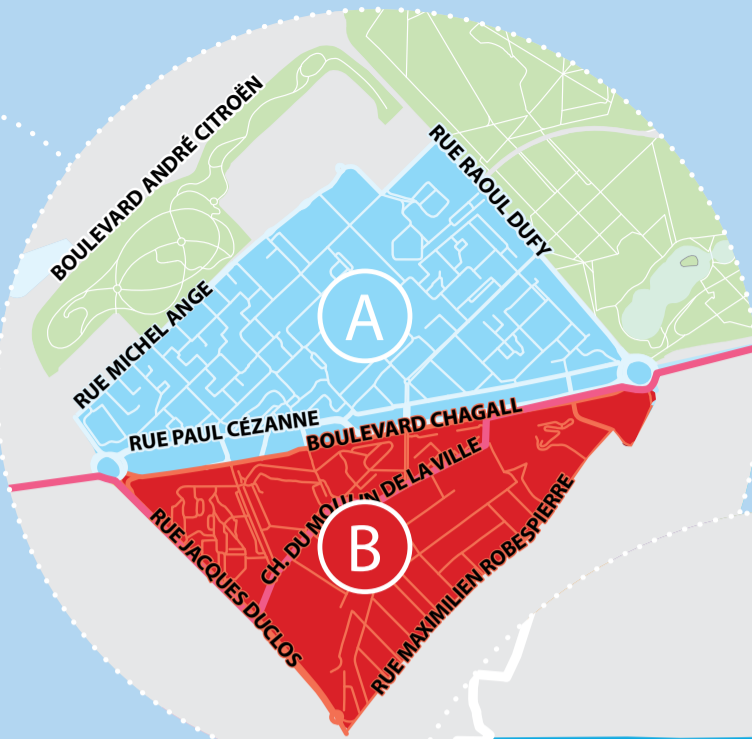

De juillet à décembre 2018

AULNAY-SOUS-BOIS
zone rose

Déchèterie d'Aulnay-sous-bois

Zone industrielle des Mardelles
Rue Henri-Becquerel
01 48 68 55 74

Jusqu'au 31 octobre :
du lundi au vendredi :
14h-19h, samedi : 10h-19h,
dimanche : 9h-13h
Du 1^{er} novembre au 31 mars :
du lundi au vendredi :
13h-18h, samedi : 10h-18h,
dimanche : 9h-13h

Conteneurs à verre

Conteneurs à vêtements

AULNAY-SOUS-BOIS

zone rose

Collecte des **ordures ménagères**
le lundi et le jeudi

Collecte des **emballages, journaux & magazines**
le mercredi

Collecte des **emballages en verre**
les lundis des semaines impaires

Collecte des **encombrants**
le jour est défini en fonction des zones
(2m³ maximum par mois)

Pour toutes les collectes, la sortie des bacs, encombrants et sacs doit se faire la veille au soir.

CALENDRIER 2018