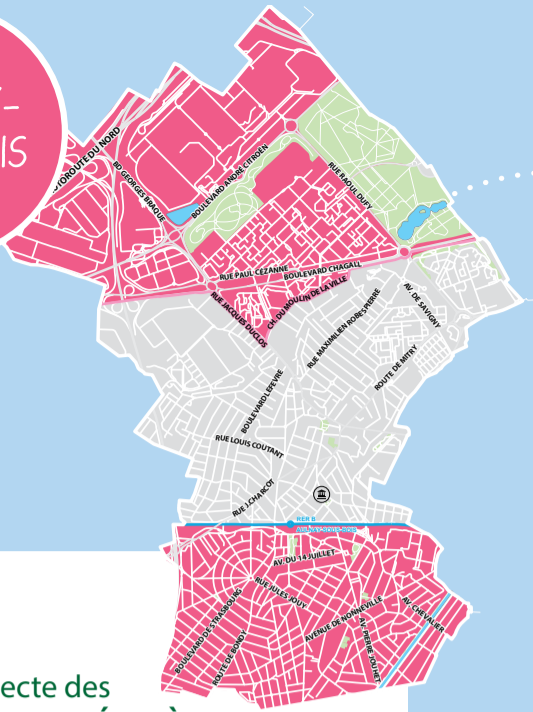

Conteneurs à verre

Conteneurs à vêtements

AULNAY-SOUS-BOIS

zone rose

Collecte des **ordures ménagères**
le lundi et le jeudi

Collecte des **emballages, journaux & magazines**
le mercredi

Collecte des **emballages en verre**
les lundis des semaines impaires