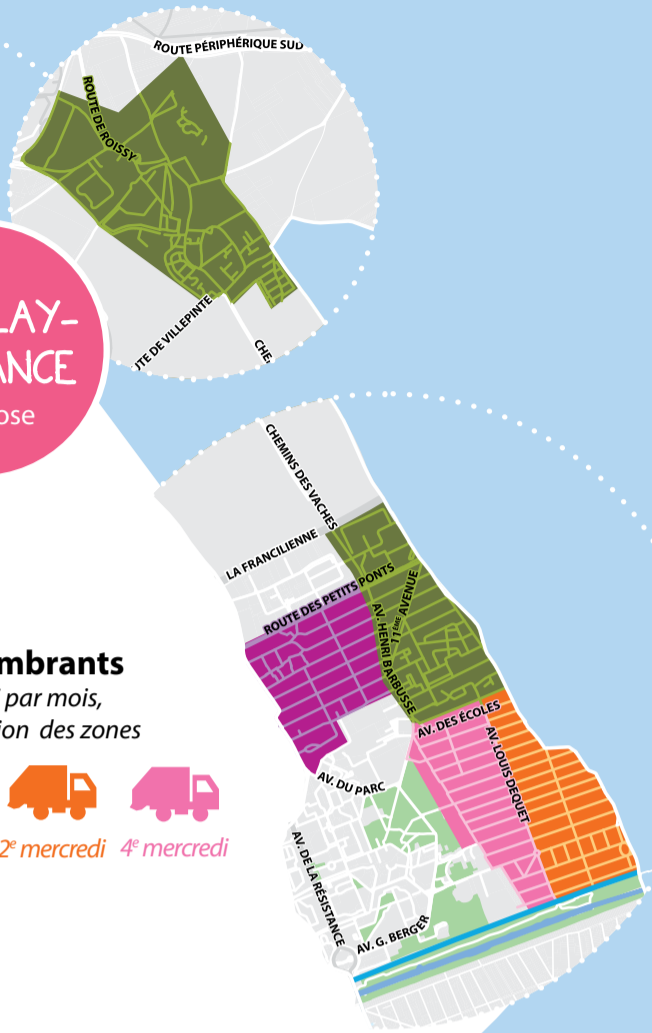

CALENDRIER 2018

JUILLET	AOÛT	SEPTEMBRE	OCTOBRE	NOVEMBRE	DÉCEMBRE
1 D	1 M	1 S	1 L	1 J <i>Toussaint</i>	1 S
2 L	2 J	2 D	2 M	2 V	2 D
3 M	3 V	3 L	3 M	3 S	3 L
4 M	4 S	4 M	4 J	4 D	4 M
5 J	5 D	5 M	5 V	5 L	5 M
6 V	6 L	6 J	6 S	6 M	6 J
7 S	7 M	7 V	7 D	7 M	7 V
8 D	8 M	8 S	8 L	8 J	8 S
9 L	9 J	9 D	9 M	9 V	9 D
10 M	10 V	10 L	10 M	10 S	10 L
11 M	11 S	11 M	11 J	11 D <i>Armistice 1918</i>	11 M
12 J	12 D	12 M	12 V	12 L	12 M
13 V	13 L	13 J	13 S	13 M	13 J
14 S <i>Fête Nationale</i>	14 M	14 V	14 D	14 M	14 V
15 D	15 M <i>Assomption</i>	15 S	15 L	15 J	15 S
16 L	16 J	16 D	16 M	16 V	16 D
17 M	17 V	17 L	17 M	17 S	17 L
18 M	18 S	18 M	18 J	18 D	18 M
19 J	19 D	19 M	19 V	19 L	19 M
20 V	20 L	20 J	20 S	20 M	20 J
21 S	21 M	21 V	21 D	21 M	21 V
22 D	22 M	22 S	22 L	22 J	22 S
23 L	23 J	23 D	23 M	23 V	23 D
24 M	24 V	24 L	24 M	24 S	24 L
25 M	25 S	25 M	25 J	25 D	25 M
26 J	26 D	26 M	26 V	26 L	26 M
27 V	27 L	27 J	27 S	27 M	27 J
28 S	28 M	28 V	28 D	28 M	28 V
29 D	29 M	29 S	29 L	29 J	29 S
30 L	30 J	30 D	30 M	30 V	30 D
31 M	31 V		31 M		31 L