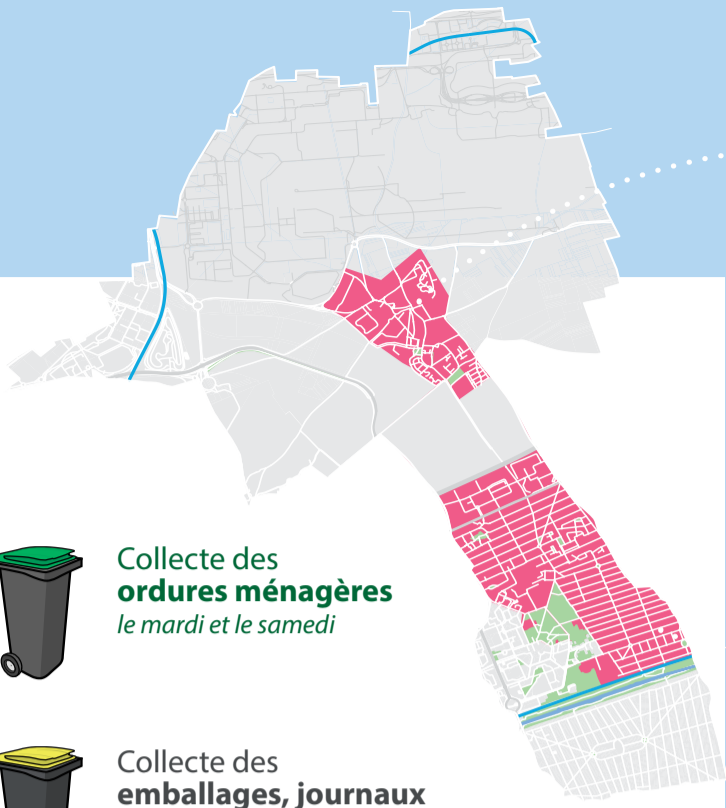

De juillet à décembre 2018

Déchèterie de Tremblay-en-France

Accès par la rue Charles Cros
 01 41 51 41 41
 lundi : 14h-18h
 mardi - vendredi :
 10h-13h et 14h-18h
 samedi : 10h-18h
 dimanche : 9h-13h

Conteneurs à verre

Conteneurs à vêtements

Collecte des **ordures ménagères**
le mardi et le samedi

Collecte des **emballages, journaux & magazines**
le jeudi

Collecte des **emballages en verre**
le mardi semaines impaires

Collecte des **déchets verts**
tous les jeudis d'avril à septembre
puis un jeudi sur deux d'octobre à novembre

Pour toutes les collectes, la sortie des bacs, encombrants et sacs doit se faire la veille au soir.

TREMBLAY-EN-FRANCE
zone rose

Collecte des **encombrants**
un mardi ou un mercredi par mois,
le jour est défini en fonction des zones