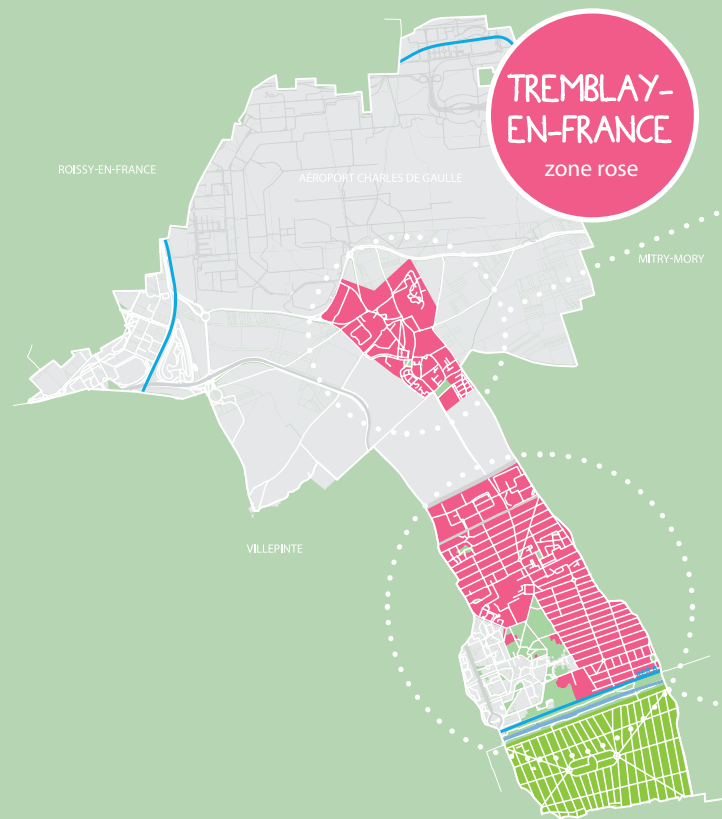

De juillet à décembre 2018

Déchèterie de Tremblay-en-France

Accès par la rue Charles Cros
 01 41 51 41 41
 lundi : 14h-18h
 mardi - vendredi :
 10h-13h et 14h-18h
 samedi : 10h-18h
 dimanche : 9h-13h

Conteneurs à verre

Pour toutes les collectes, la sortie des bacs, encombrants et sacs doit se faire la veille au soir.

TREMBLAY-EN-FRANCE
zone rose

Collecte des **encombrants**
un mardi ou un mercredi par mois,
le jour est défini en fonction des zones