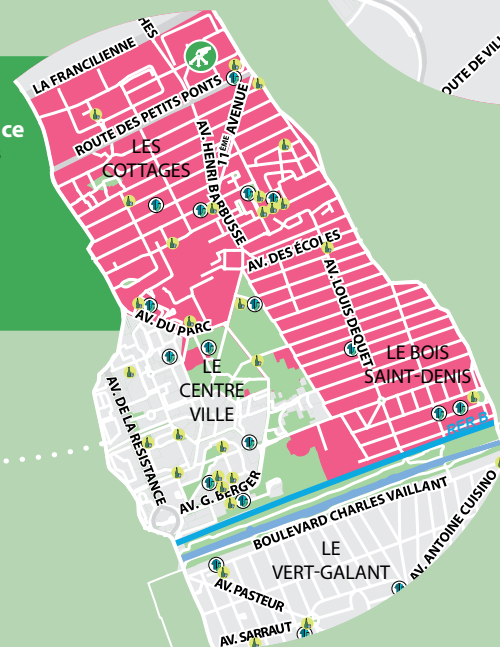

De juillet à décembre 2018

Déchèterie de Tremblay-en-France

Accès par la rue Charles Cros
 01 41 51 41 41
 lundi : 14h-18h
 mardi - vendredi :
 10h-13h et 14h-18h
 samedi : 10h-18h
 dimanche : 9h-13h

Conteneurs à verre